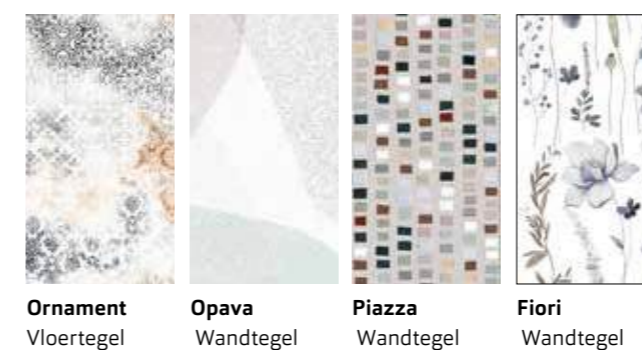

Stel zelf je ideale combinatie samen.
Maak een afspraak in een van onze showrooms of kijk op procasa.nl

Wand- en vloertegels

Campala

Deze unieke collectie heeft een rijk kleurenpallet in een breed scala aan formaten voor wand- en vloertegels. Het neutrale en uniforme ontwerp van zacht graniet biedt eindeloze mogelijkheden binnen de Campala-serie en in combinatie met andere Procasa-series om elke ruimte in je huis vorm te geven. Combineer en stel je tegelpakket samen, precies zoals je het zelf wilt.

Overzicht van alle kleuren

WANDTEGELS

BRICKS

VLOERTEGELS

DECOR

Stel zelf je ideale combinatie samen.
Maak een afspraak in een van onze showrooms of kijk op procasa.nl

Formaten & kleuren

FORMATEN CAMPALA