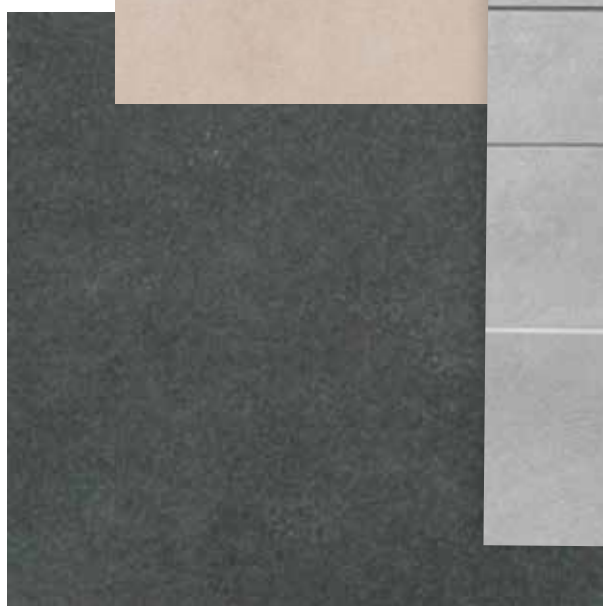

IDEAAL VOOR DE BADKAMER EN KEUKEN

Elements almond 45 x 45 cm vloer

Essential antracite 60 x 60 cm vloer