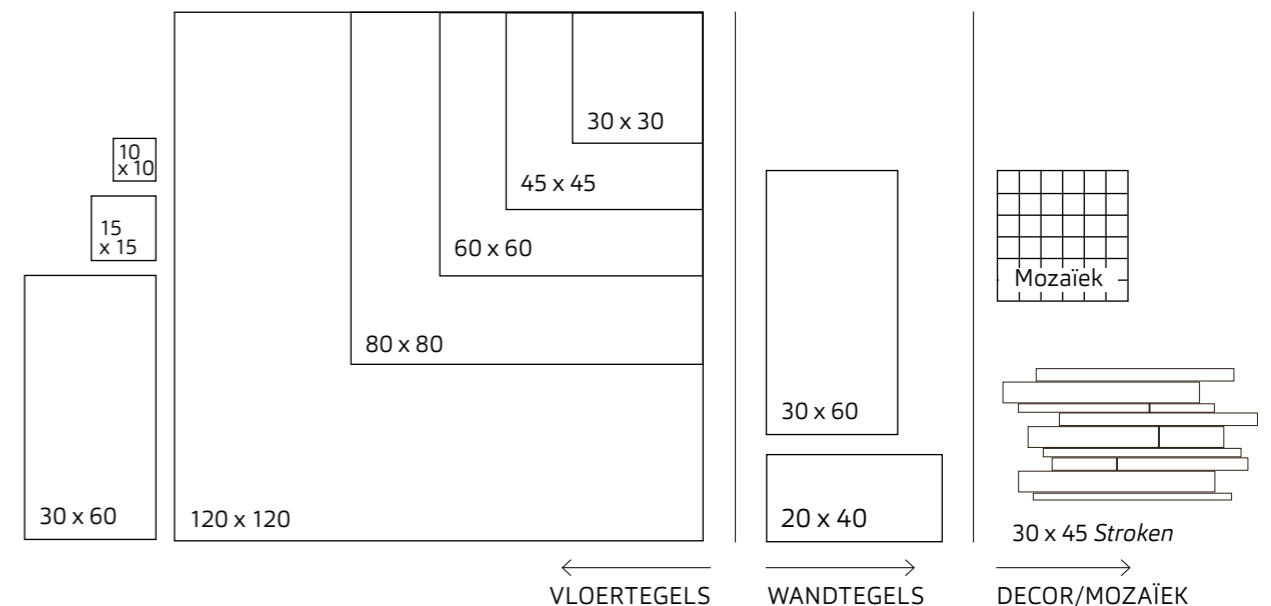

Bari overzicht wand- en vloertegels

Wandtegels Bari					
I x b x d (cm)	Sand	Almond	Coffee	Grey	Basalt
20 x 40 x 0,7 NAT	759760	759763	759764	759761	759762
30 x 60 x 0,8 NAT	759901	759904	759886	759902	759903
30 x 60 x 0,8 RTT	810343	810346	810342	810344	810345

Vloertegels Bari					
I x b x d (cm)	Sand	Almond	Coffee	Grey	Basalt
10 x 10 x 0,9 RTT	759990	759993	759994	759991	759992
15 x 15 x 0,8 RTT	788189	788192	788193	788190	788191
30 x 30 x 0,8 NAT	759745	759748	759749	759746	759747
30 x 60 x 0,9 RTT	759765	759768	759744	759766	759767
45 x 45 x 0,8 NAT	759750	759753	759754	759751	759752
60 x 60 x 0,9 RTT	759755	759758	759759	759756	759757
80 x 80 x 1 RTT	759892	759895	759896	759893	759894
120 x 120 x 0,85 RTT	759897	759900	811317	759898	759899

Decor Bari					
I x b x d (cm)	Sand	Almond	Coffee	Grey	Basalt
30 x 45 x 0,9 RTT	760000	760003	759989	760001	760002

Mozaïek Bari					
Mozaïek RTT 30 x 30 x 0,9 (5 x 5)	759995	759998	759999	759996	759997

Vloertegels:
Standaard stroefheid = R10 B