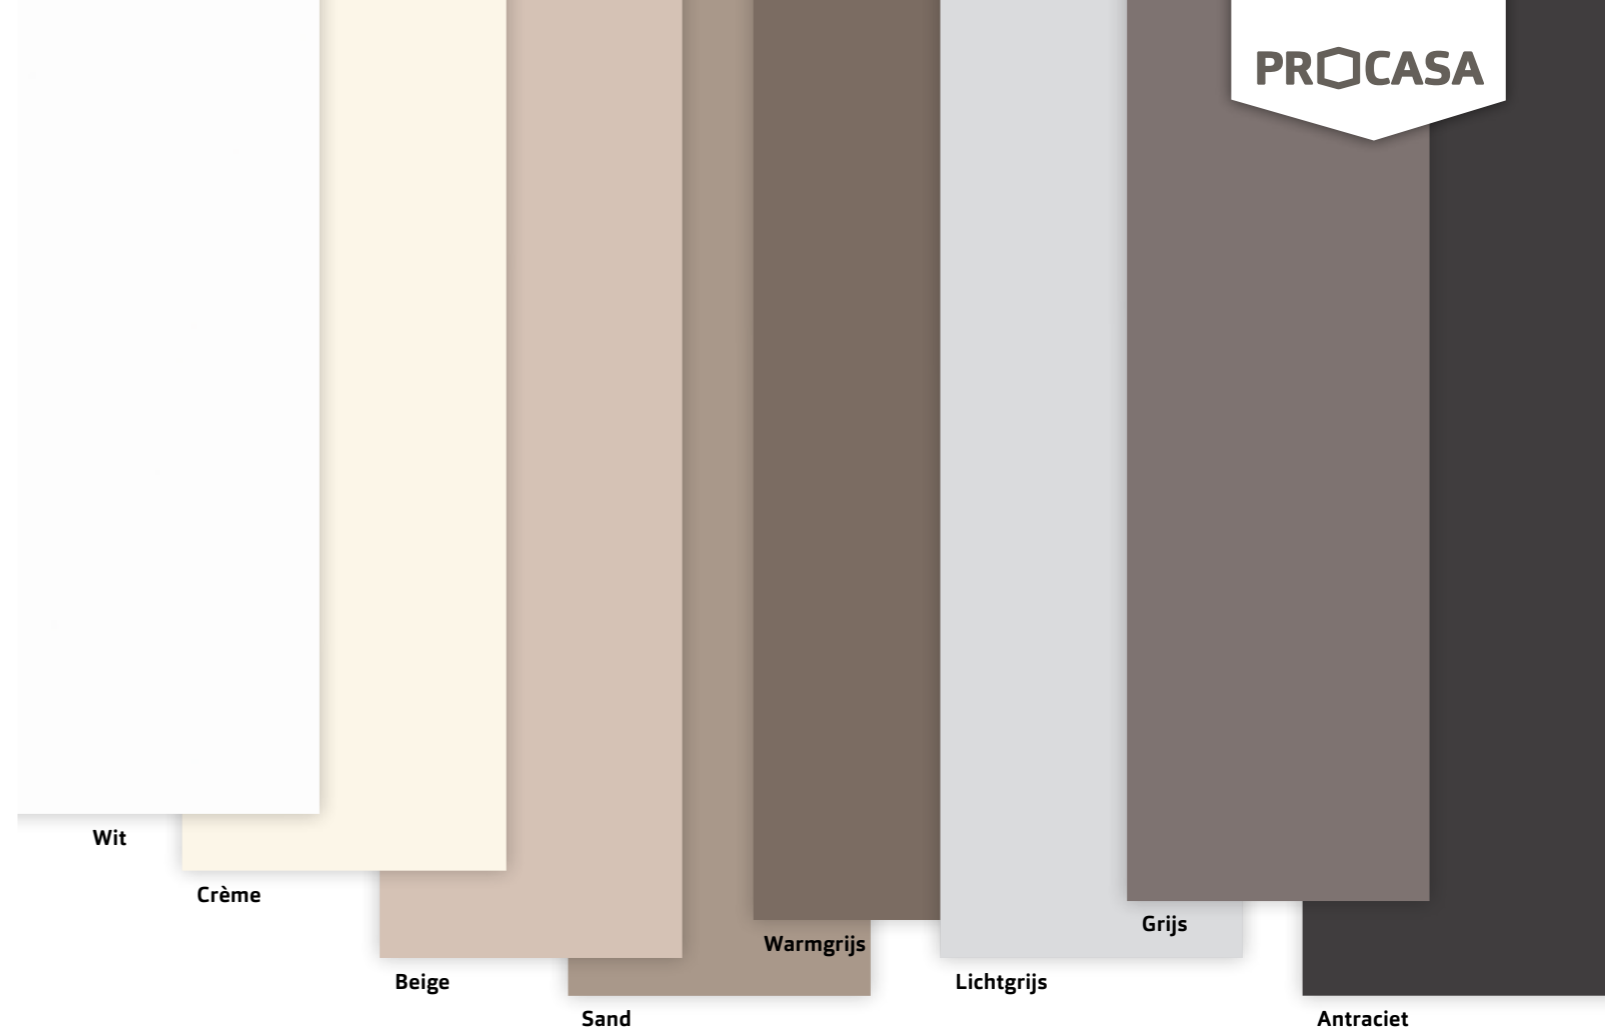

Wandtegels

FORMATEN

> Wandtegels
Glanzend
Mat

DE LEGPATRONEN MET DE TEGELS
VAN PROCASA ZIJN BIJNA EINDELOOS

ESSENTIALS WANDTEGELS
IN 8 KLEUREN

Essentials overzicht wandtegels

Wandtegels		Wit	Crème	Beige	Sand	Warmgrijs	Lichtgrijs	Grijs	Antraciet
FORMATEN	I x b x d (cm)								
	15 x 15 x 0,6	G: 553958 M: 553959							
	15 x 15 x 0,6 FS*	G: 554101 M: 554102							
	15 x 20 x 0,6	G: 553960 M: 553961							
	15 x 30 x 0,68	G: 654965 M: 654966				G: 655530	G: 655525	G: 655526	G: 655527
	20 x 20 x 0,65	G: 553962 M: 553963							
	20 x 25 x 0,68	G: 553964 M: 553965							
	20 x 40 x 0,7	G: 553966 M: 553967	G: 557571 M: 557572	G: 557573	G: 557575 M: 557576	G: 557577 M: 557578		G: 557579 M: 557580	G: 557581 M: 557582
	20 x 60 x 1,0	G: 553993 M: 553994							
	25 x 33 x 0,7	G: 553968 M: 553969	G: 557584 M: 557583	G: 557585 M: 557586			G: 557587 M: 557588	G: 557589 M: 557590	
	30 x 60 x 0,8	G: 553995 M: 553996							
	30 x 60 x 0,8 RTT	G: 553997 M: 553998							
	30 x 90 x 0,8 RTT	G: 745701 M: 745700							

G = glans - M = mat
* FS = full size

Vloertegels

klassiek en tijdloos
vullen elkaar perfect aan

Essentials basalt
60 x 60 cm – 779096

VLOERTEGEL DOOR LATEN LOPEN OP DE WAND?
DAT KAN MET PROCASA ESSENTIALS