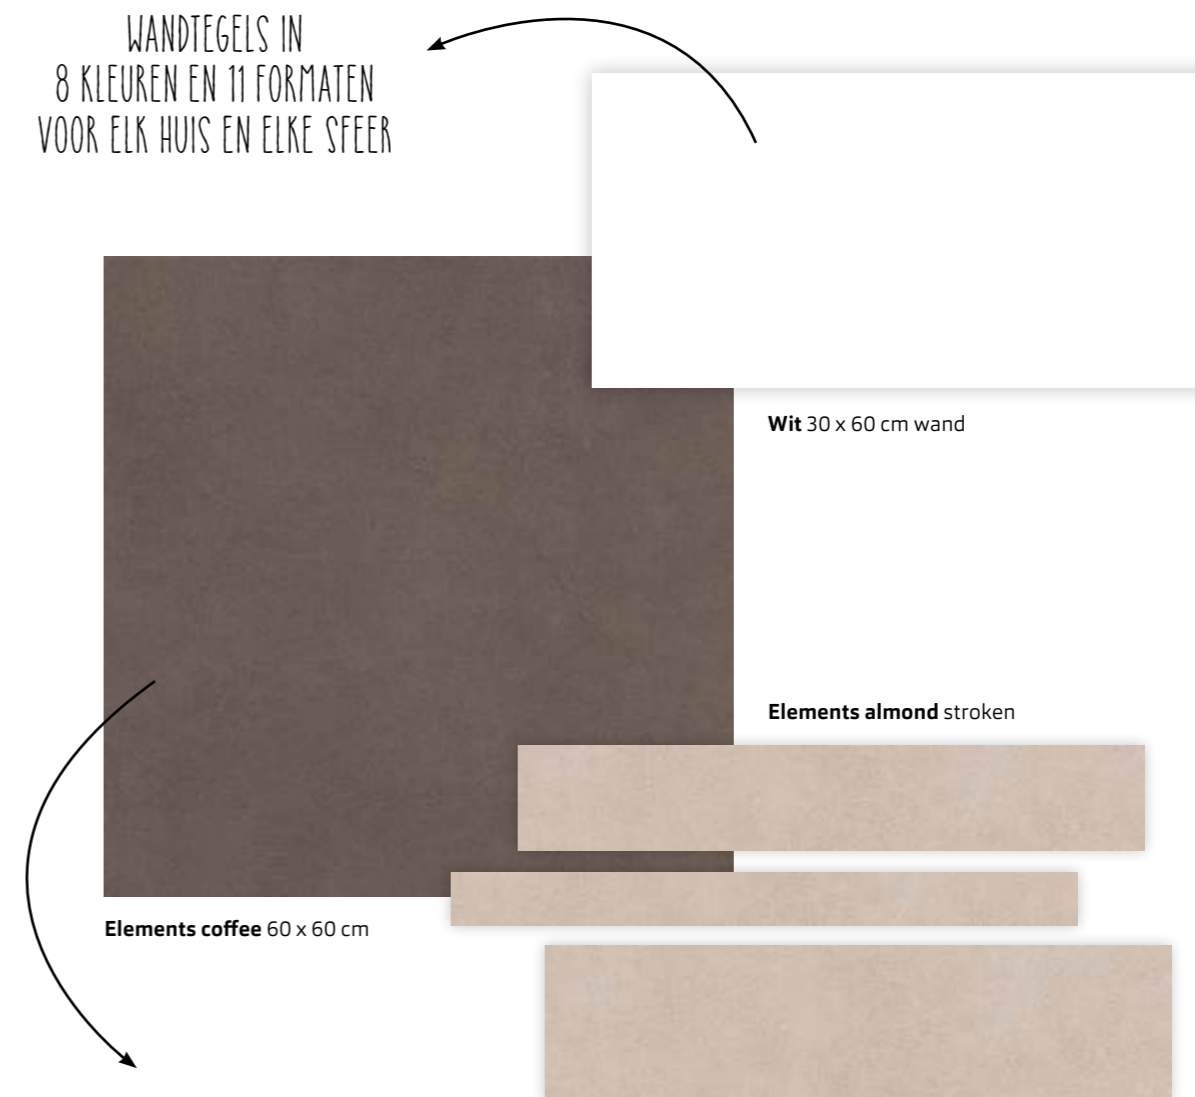

VLOERTEGELS ESSENTIALS
4 KLEUREN EN 7 FORMATEN
VLOERTEGELS ELEMENTS
6 KLEUREN EN 7 FORMATEN