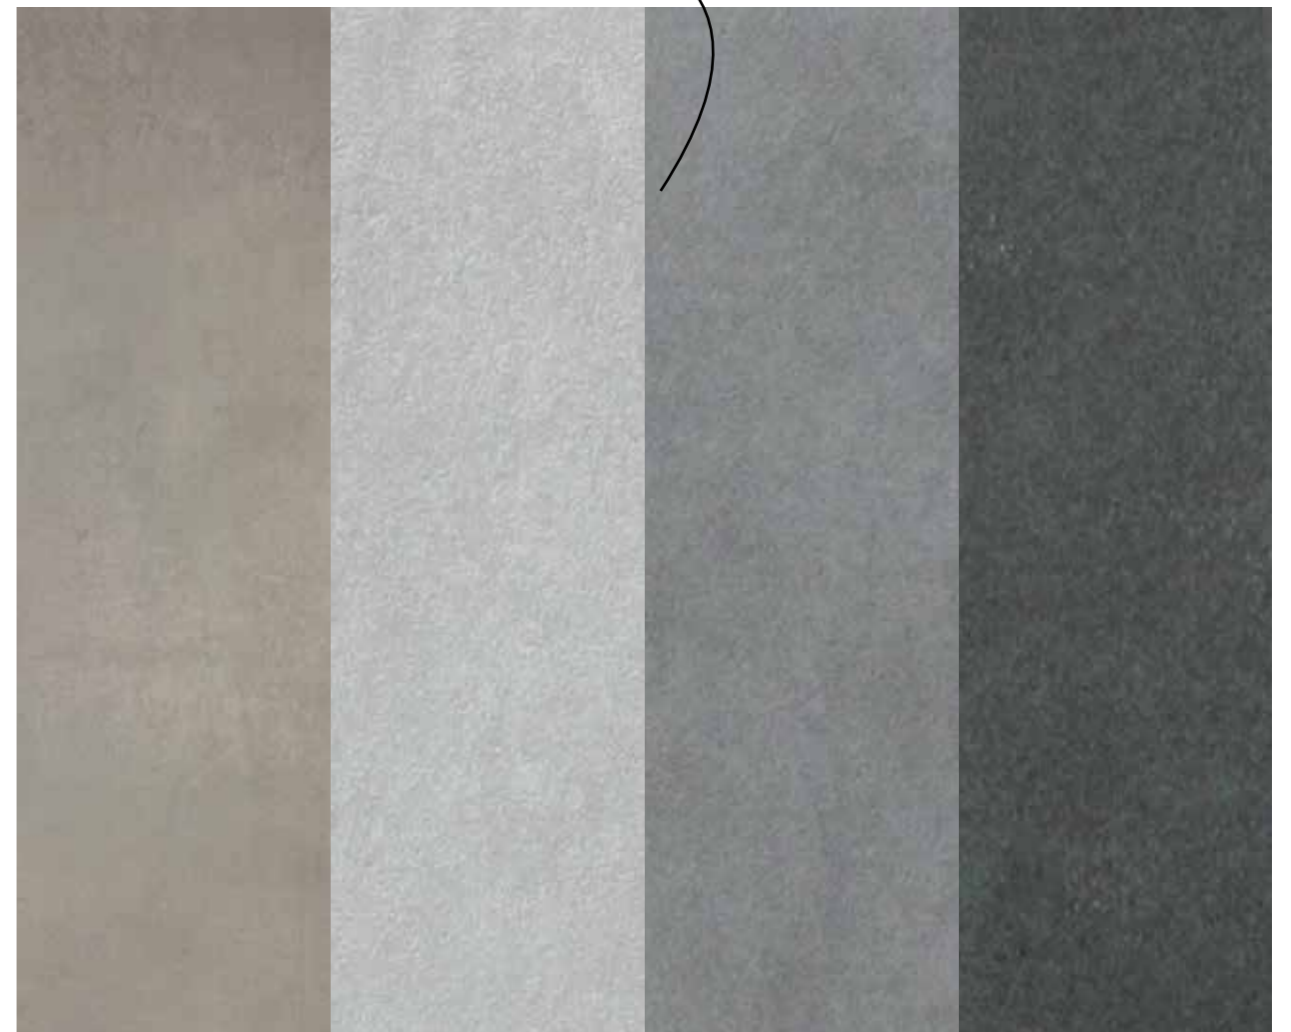

G = glans - M = mat
* FS = full size

Vloertegels

klassiek en tijdloos
vullen elkaar perfect aan

Essentials basalt
60 x 60 cm – 779096

VLOERTEGEL DOOR LATEN LOPEN OP DE WAND?
DAT KAN MET PROCASA ESSENTIALS