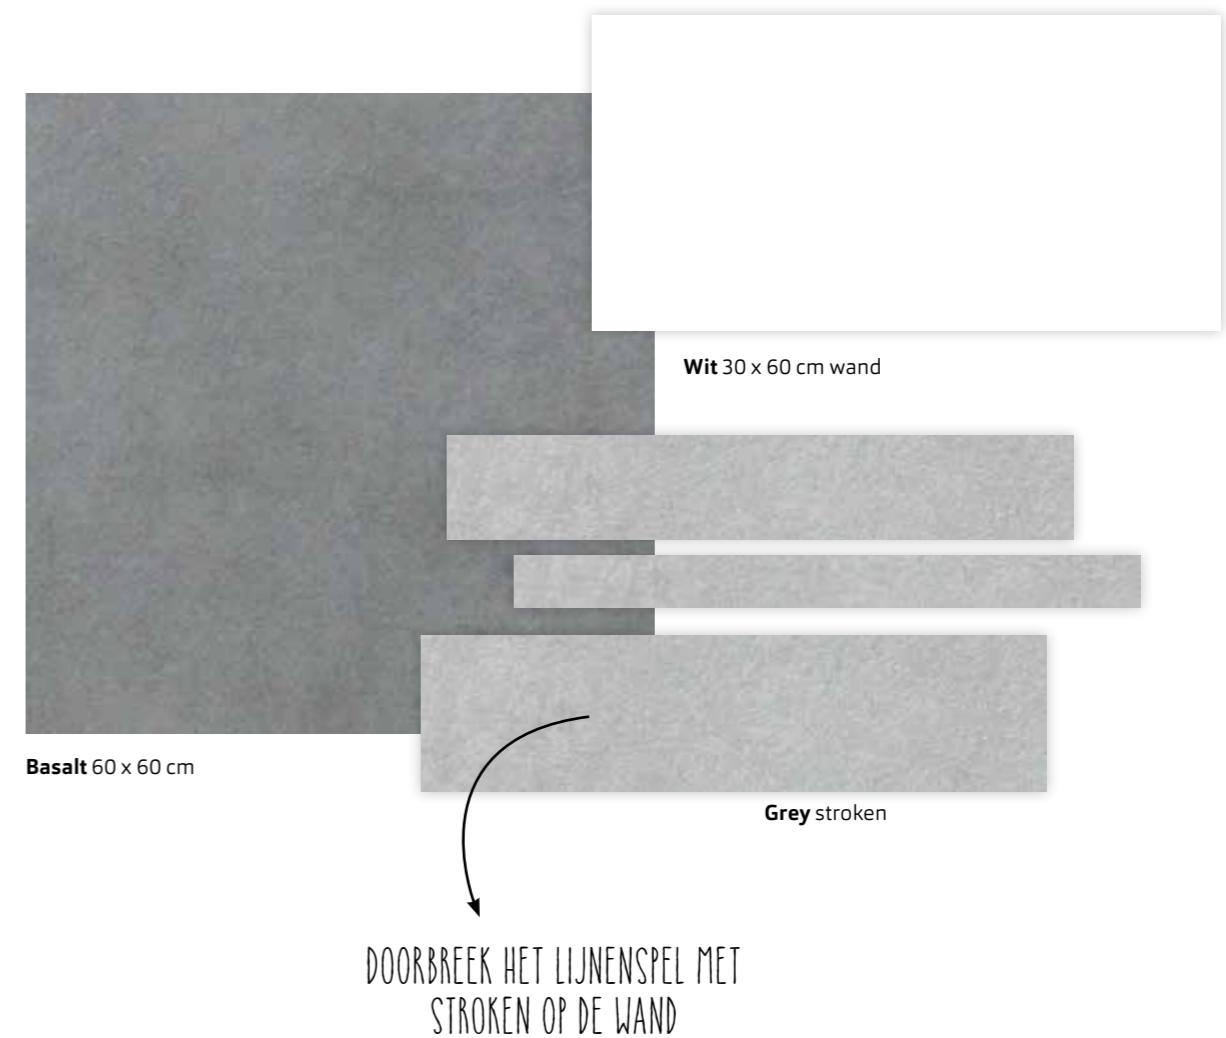

WANDTEGELS IN
8 KLEUREN EN 11 FORMATEN
VOOR ELK HUIS EN ELKE SFEER

VLOERTEGELS ESSENTIALS
4 KLEUREN EN 7 FORMATEN
VLOERTEGELS ELEMENTS
6 KLEUREN EN 7 FORMATEN

Essentials
Stijlvol, tijdloos
en betaalbaar

Wand- en vloertegels

Essentials

Ga je voor rechthoekige tegels op de vloer, een bijzonder tegelverband op de muur of wil je de vloertegel door laten lopen op de wand? In de Essentials collectie vind je een uitgebreid assortiment wand- en vloertegels van Procasa. Zo creëer je heel simpel een mooie badkamer of keuken die past bij jouw persoonlijke stijl.