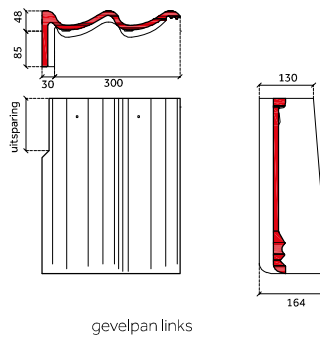

DE BELANGRIJKSTE VERSCHILLEN SNELDEK CLASSIC/AERLOX EN SNELDEK STAR T.O.V. DE SNELDEK DAKPAN:

Sneldek oud

Sneldek Classic/Aerlox

Sneldek Star

Sneldek oud

chaperonpan 90°

chaperongevelpan rechts 90°

halve chaperonpan 90°