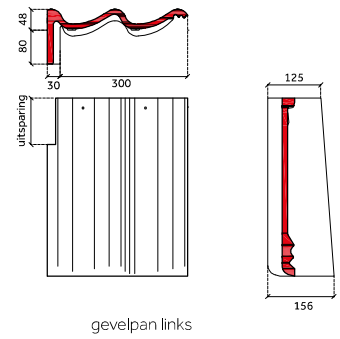

DE BELANGRIJKSTE VERSCHILLEN SNELDEK CLASSIC/AERLOX EN SNELDEK STAR T.O.V. DE SNELDEK DAKPAN:

Sneldek oud

Sneldek Classic/Aerlox

Sneldek Star

Sneldek oud

chaperonpan 90°

chaperongevelpan rechts 90°

halve chaperonpan 90°

knikgevelpan links 140°

Sneldek Classic/Aerlox

chaperonpan 90°

chaperongevelpan rechts 90°

halve chaperonpan 90°

knikgevelpan links 140°

Sneldek Star

chaperonpan 90°