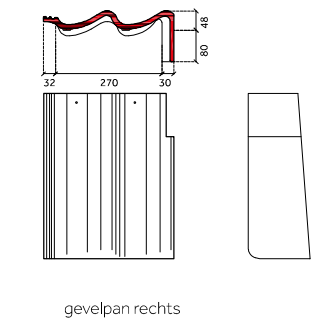

DE BELANGRIJKSTE VERSCHILLEN SNELDEK CLASSIC/AERLOX EN SNELDEK STAR T.O.V. DE SNELDEK DAKPAN:

Sneldek oud

Sneldek Classic/Aerlox

Sneldek Star

Sneldek oud

chaperonpan 90°

chaperongevelpan rechts 90°

halve chaperonpan 90°

knikgevelpan links 140°

Sneldek Classic/Aerlox

chaperonpan 90°

chaperongevelpan rechts 90°

halve chaperonpan 90°

knikgevelpan links 140°

Sneldek Star

chaperonpan 90°

chaperongevelpan rechts 90°

halve chaperonpan 90°

knikgevelpan links 140°

DE BELANGRIJKSTE VERSCHILLEN SNELDEK CLASSIC/AERLOX EN SNELDEK STAR T.O.V. DE SNELDEK DAKPAN:

Sneldek oud

knikgevelpan rechts 140°

uni-vorst