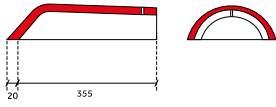

knikgevelpan rechts 140°

euro-vorst

euro- begin-/ eindafdekkap

euro- begin-/ eindafdekkap

DE BELANGRIJKSTE VERSCHILLEN SNELDEK CLASSIC/AERLOX EN SNELDEK STAR T.O.V. DE SNELDEK DAKPAN:

Sneldek oud

uni-hoekkeperbeginvorst