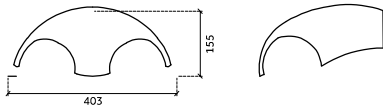

knikgevelpan rechts 140°

euro-vorst

euro- begin-/ eindafdekkap

euro- begin-/ eindafdekkap

DE BELANGRIJKSTE VERSCHILLEN SNELDEK CLASSIC/AERLOX EN SNELDEK STAR T.O.V. DE SNELDEK DAKPAN:

Sneldek oud

uni-hoekkeperbeginvorst