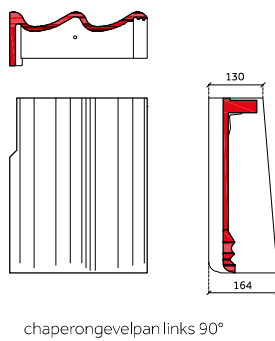

DE BELANGRIJKSTE VERSCHILLEN SNELDEK CLASSIC/AERLOX EN SNELDEK STAR T.O.V. DE SNELDEK DAKPAN:

Sneldek oud

Sneldek Classic/Aerlox

Sneldek Star

Sneldek oud

chaperonpan 90°

chaperongevelpan rechts 90°

halve chaperonpan 90°