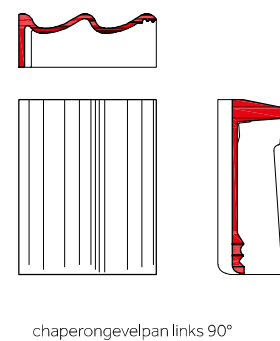

DE BELANGRIJKSTE VERSCHILLEN SNELDEK CLASSIC/AERLOX EN SNELDEK STAR T.O.V. DE SNELDEK DAKPAN:

Sneldek oud

Sneldek Classic/Aerlox

Sneldek Star

Sneldek oud

chaperonpan 90°

chaperongevelpan rechts 90°

halve chaperonpan 90°

knikgevelpan links 140°

Sneldek Classic/Aerlox

chaperonpan 90°

chaperongevelpan rechts 90°

halve chaperonpan 90°

knikgevelpan links 140°

Sneldek Star

chaperonpan 90°

chaperongevelpan rechts 90°

halve chaperonpan 90°

knikgevelpan links 140°

DE BELANGRIJKSTE VERSCHILLEN SNELDEK CLASSIC/AERLOX EN SNELDEK STAR T.O.V. DE SNELDEK DAKPAN:

Sneldek oud

knikgevelpan rechts 140°

uni-vorst