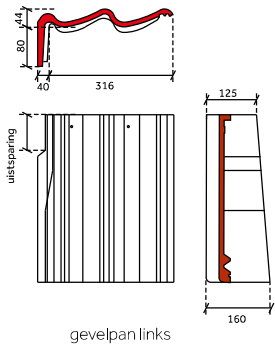

DE BELANGRIJKSTE VERSCHILLEN SNELDEK CLASSIC/AERLOX EN SNELDEK STAR T.O.V. DE SNELDEK DAKPAN:

Sneldek oud

Sneldek Classic/Aerlox

Sneldek Star

Sneldek oud

chaperonpan 90°

chaperongevelpan rechts 90°

halve chaperonpan 90°