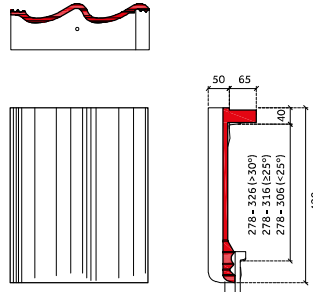

DE BELANGRIJKSTE VERSCHILLEN SNELDEK CLASSIC/AERLOX EN SNELDEK STAR T.O.V. DE SNELDEK DAKPAN:

Sneldek oud

Sneldek Classic/Aerlox

Sneldek Star

Sneldek oud

chaperonpan 90°

chaperongevelpan rechts 90°

halve chaperonpan 90°

knikgevelpan links 140°

Sneldek Classic/Aerlox

chaperonpan 90°

chaperongevelpan rechts 90°

halve chaperonpan 90°

knikgevelpan links 140°

Sneldek Star

chaperonpan 90°