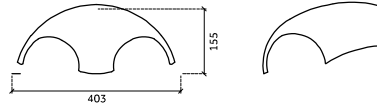

3-zijdig broekstuk