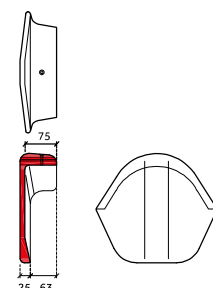

euro- begin-/ eindafdekkap