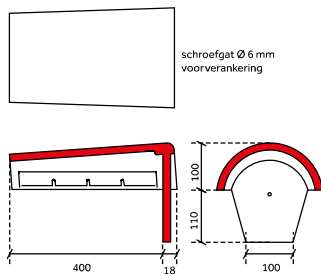

chaperongevelpan rechts 90°

halve chaperonpan 90°

knikgevelpan links 140°

DE BELANGRIJKSTE VERSCHILLEN SNELDEK CLASSIC/AERLOX EN SNELDEK STAR T.O.V. DE SNELDEK DAKPAN:

Sneldek oud

knikgevelpan rechts 140°

uni-vorst