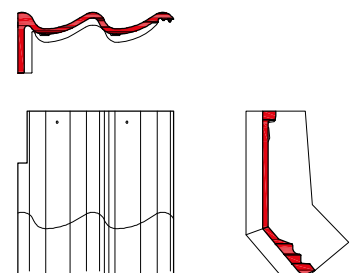

DE BELANGRIJKSTE VERSCHILLEN SNELDEK CLASSIC/AERLOX EN SNELDEK STAR T.O.V. DE SNELDEK DAKPAN:

Sneldek oud

Sneldek Classic/Aerlox

Sneldek Star

Sneldek oud

chaperonpan 90°

chaperongevelpan rechts 90°

halve chaperonpan 90°

knikgevelpan links 140°

Sneldek Classic/Aerlox

chaperonpan 90°

chaperongevelpan rechts 90°

halve chaperonpan 90°

knikgevelpan links 140°

Sneldek Star

chaperonpan 90°

chaperongevelpan rechts 90°

halve chaperonpan 90°

knikgevelpan links 140°

DE BELANGRIJKSTE VERSCHILLEN SNELDEK CLASSIC/AERLOX EN SNELDEK STAR T.O.V. DE SNELDEK DAKPAN:

Sneldek oud

knikgevelpan rechts 140°

uni-vorst