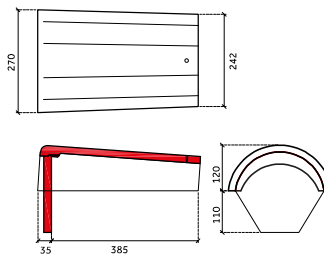

uni-beginvorst