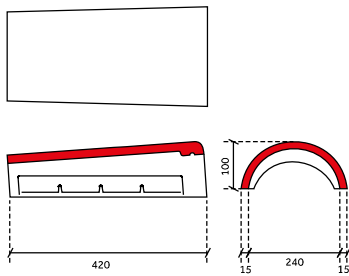

knikgevelpan links 140°

Sneldek Classic/Aerlox

chaperonpan 90°

chaperongevelpan rechts 90°

halve chaperonpan 90°

knikgevelpan links 140°

Sneldek Star

chaperonpan 90°

chaperongevelpan rechts 90°

halve chaperonpan 90°

knikgevelpan links 140°

DE BELANGRIJKSTE VERSCHILLEN SNELDEK CLASSIC/AERLOX EN SNELDEK STAR T.O.V. DE SNELDEK DAKPAN:

Sneldek oud

knikgevelpan rechts 140°

uni-vorst