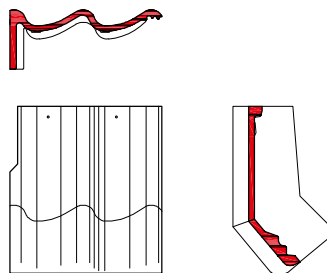

DE BELANGRIJKSTE VERSCHILLEN SNELDEK CLASSIC/AERLOX EN SNELDEK STAR T.O.V. DE SNELDEK DAKPAN:

Sneldek oud

Sneldek Classic/Aerlox

Sneldek Star

Sneldek oud

chaperonpan 90°

chaperongevelpan rechts 90°

halve chaperonpan 90°

knikgevelpan links 140°

Sneldek Classic/Aerlox

chaperonpan 90°

chaperongevelpan rechts 90°

halve chaperonpan 90°

knikgevelpan links 140°

Sneldek Star

chaperonpan 90°

chaperongevelpan rechts 90°

halve chaperonpan 90°

knikgevelpan links 140°

DE BELANGRIJKSTE VERSCHILLEN SNELDEK CLASSIC/AERLOX EN SNELDEK STAR T.O.V. DE SNELDEK DAKPAN:

Sneldek oud

knikgevelpan rechts 140°

uni-vorst