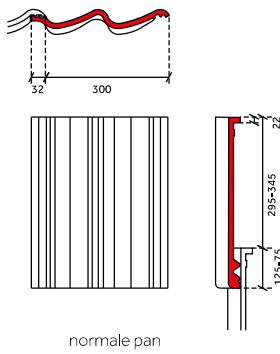

DE BELANGRIJKSTE VERSCHILLEN SNELDEK CLASSIC/AERLOX EN SNELDEK STAR T.O.V. DE SNELDEK DAKPAN:

Sneldek oud

Sneldek Classic/Aerlox

Sneldek Star

Sneldek oud

chaperonpan 90°

chaperongevelpan rechts 90°

halve chaperonpan 90°