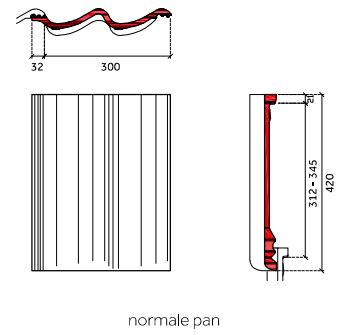

DE BELANGRIJKSTE VERSCHILLEN SNELDEK CLASSIC/AERLOX EN SNELDEK STAR T.O.V. DE SNELDEK DAKPAN:

Sneldek oud

Sneldek Classic/Aerlox

Sneldek Star

Sneldek oud

chaperonpan 90°

chaperongevelpan rechts 90°

halve chaperonpan 90°

knikgevelpan links 140°

Sneldek Classic/Aerlox

chaperonpan 90°

chaperongevelpan rechts 90°

halve chaperonpan 90°

knikgevelpan links 140°

Sneldek Star

chaperonpan 90°

chaperongevelpan rechts 90°

halve chaperonpan 90°

knikgevelpan links 140°

DE BELANGRIJKSTE VERSCHILLEN SNELDEK CLASSIC/AERLOX EN SNELDEK STAR T.O.V. DE SNELDEK DAKPAN:

Sneldek oud

knikgevelpan rechts 140°

uni-vorst