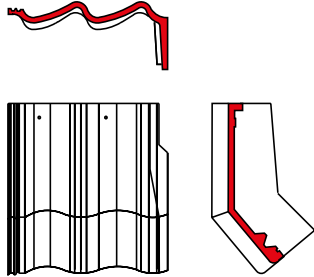

DE BELANGRIJKSTE VERSCHILLEN SNELDEK CLASSIC/AERLOX EN SNELDEK STAR T.O.V. DE SNELDEK DAKPAN:

Sneldek oud

Sneldek Classic/Aerlox

Sneldek Star

Sneldek oud

chaperonpan 90°

chaperongevelpan rechts 90°

halve chaperonpan 90°

knikgevelpan links 140°

Sneldek Classic/Aerlox

chaperonpan 90°

chaperongevelpan rechts 90°

halve chaperonpan 90°

knikgevelpan links 140°

Sneldek Star

chaperonpan 90°

chaperongevelpan rechts 90°

halve chaperonpan 90°

knikgevelpan links 140°

DE BELANGRIJKSTE VERSCHILLEN SNELDEK CLASSIC/AERLOX EN SNELDEK STAR T.O.V. DE SNELDEK DAKPAN:

Sneldek oud

knikgevelpan rechts 140°

uni-vorst