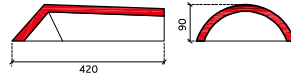

Sneldek Classic/Aerlox

uni-hoekkeperbeginvorst