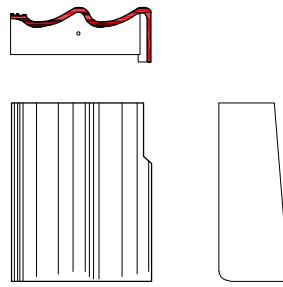

DE BELANGRIJKSTE VERSCHILLEN SNELDEK CLASSIC/AERLOX EN SNELDEK STAR T.O.V. DE SNELDEK DAKPAN:

Sneldek oud

Sneldek Classic/Aerlox

Sneldek Star

Sneldek oud

chaperonpan 90°

chaperongevelpan rechts 90°

halve chaperonpan 90°

knikgevelpan links 140°

Sneldek Classic/Aerlox

chaperonpan 90°

chaperongevelpan rechts 90°

halve chaperonpan 90°

knikgevelpan links 140°

Sneldek Star

chaperonpan 90°

chaperongevelpan rechts 90°

halve chaperonpan 90°

knikgevelpan links 140°

DE BELANGRIJKSTE VERSCHILLEN SNELDEK CLASSIC/AERLOX EN SNELDEK STAR T.O.V. DE SNELDEK DAKPAN:

Sneldek oud

knikgevelpan rechts 140°

uni-vorst