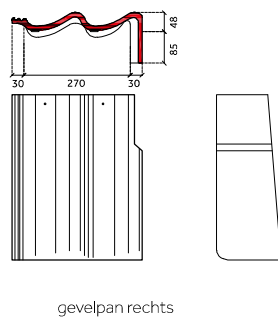

DE BELANGRIJKSTE VERSCHILLEN SNELDEK CLASSIC/AERLOX EN SNELDEK STAR T.O.V. DE SNELDEK DAKPAN:

Sneldek oud

Sneldek Classic/Aerlox

Sneldek Star

Sneldek oud

chaperonpan 90°

chaperongevelpan rechts 90°

halve chaperonpan 90°