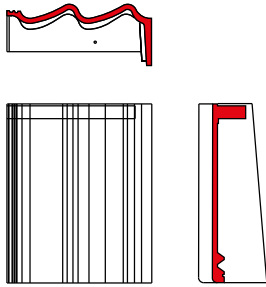

DE BELANGRIJKSTE VERSCHILLEN SNELDEK CLASSIC/AERLOX EN SNELDEK STAR T.O.V. DE SNELDEK DAKPAN:

Sneldek oud

Sneldek Classic/Aerlox

Sneldek Star

Sneldek oud

chaperonpan 90°

chaperongevelpan rechts 90°

halve chaperonpan 90°

knikgevelpan links 140°

Sneldek Classic/Aerlox

chaperonpan 90°

chaperongevelpan rechts 90°

halve chaperonpan 90°

knikgevelpan links 140°

Sneldek Star

chaperonpan 90°

chaperongevelpan rechts 90°

halve chaperonpan 90°

knikgevelpan links 140°

DE BELANGRIJKSTE VERSCHILLEN SNELDEK CLASSIC/AERLOX EN SNELDEK STAR T.O.V. DE SNELDEK DAKPAN:

Sneldek oud

knikgevelpan rechts 140°

uni-vorst