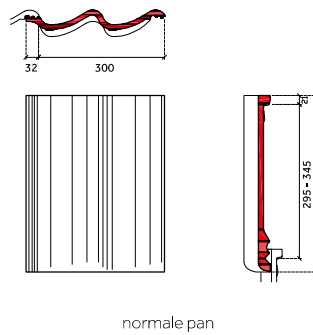

DE BELANGRIJKSTE VERSCHILLEN SNELDEK CLASSIC/AERLOX EN SNELDEK STAR T.O.V. DE SNELDEK DAKPAN:

Sneldek oud

Sneldek Classic/Aerlox

Sneldek Star

Sneldek oud

chaperonpan 90°

chaperongevelpan rechts 90°

halve chaperonpan 90°

knikgevelpan links 140°

Sneldek Classic/Aerlox

chaperonpan 90°

chaperongevelpan rechts 90°

halve chaperonpan 90°

knikgevelpan links 140°

Sneldek Star

chaperonpan 90°

chaperongevelpan rechts 90°

halve chaperonpan 90°

knikgevelpan links 140°

DE BELANGRIJKSTE VERSCHILLEN SNELDEK CLASSIC/AERLOX EN SNELDEK STAR T.O.V. DE SNELDEK DAKPAN:

Sneldek oud

knikgevelpan rechts 140°

uni-vorst