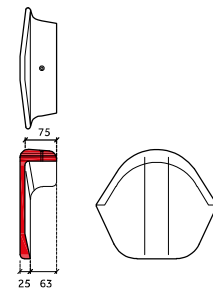

euro- begin-/ eindafdekkap