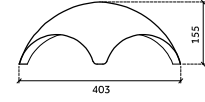

3-zijdig broekstuk