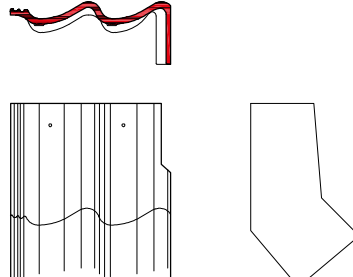

Sneldek Classic/Aerlox

knikgevelpan rechts 140°