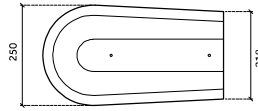

Sneldek Classic/Aerlox

uni-hoekkeperbeginvorst

3-zijdig broekstuk

Sneldek Star

euro-hoekkeperbeginvorst

3-zijdig broekstuk

MONIER

Monier B.V.