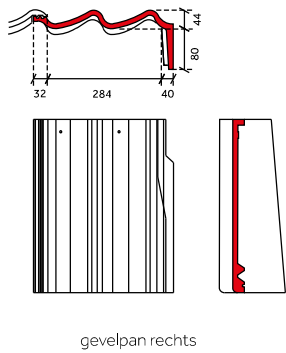

DE BELANGRIJKSTE VERSCHILLEN SNELDEK CLASSIC/AERLOX EN SNELDEK STAR T.O.V. DE SNELDEK DAKPAN:

Sneldek oud

Sneldek Classic/Aerlox

Sneldek Star

Sneldek oud

chaperonpan 90°

chaperongevelpan rechts 90°

halve chaperonpan 90°

knikgevelpan links 140°

Sneldek Classic/Aerlox

chaperonpan 90°

chaperongevelpan rechts 90°

halve chaperonpan 90°

knikgevelpan links 140°

Sneldek Star

chaperonpan 90°

chaperongevelpan rechts 90°

halve chaperonpan 90°

knikgevelpan links 140°

DE BELANGRIJKSTE VERSCHILLEN SNELDEK CLASSIC/AERLOX EN SNELDEK STAR T.O.V. DE SNELDEK DAKPAN:

Sneldek oud

knikgevelpan rechts 140°

uni-vorst