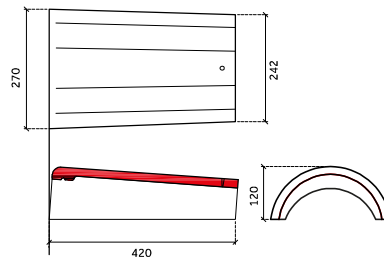

DE BELANGRIJKSTE VERSCHILLEN SNELDEK CLASSIC/AERLOX EN SNELDEK STAR T.O.V. DE SNELDEK DAKPAN:

Sneldek oud

Sneldek Classic/Aerlox

uni-vorst

Sneldek Star

knikgevelpan rechts 140°