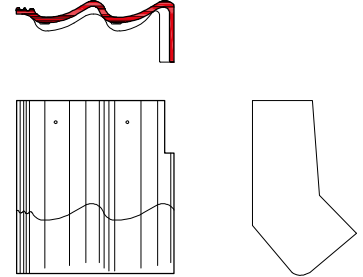

chaperongevelpan rechts 90°

halve chaperonpan 90°

knikgevelpan links 140°

DE BELANGRIJKSTE VERSCHILLEN SNELDEK CLASSIC/AERLOX EN SNELDEK STAR T.O.V. DE SNELDEK DAKPAN:

Sneldek oud

knikgevelpan rechts 140°

uni-vorst

uni-beginvorst

uni-eindvorst

Sneldek Classic/Aerlox

knikgevelpan rechts 140°

uni-vorst

uni-beginvorst

uni-eindvorst

Sneldek Star

knikgevelpan rechts 140°

euro-vorst

euro- begin-/ eindafdekkap

euro- begin-/ eindafdekkap

DE BELANGRIJKSTE VERSCHILLEN SNELDEK CLASSIC/AERLOX EN SNELDEK STAR T.O.V. DE SNELDEK DAKPAN:

Sneldek oud

uni-hoekkeperbeginvorst