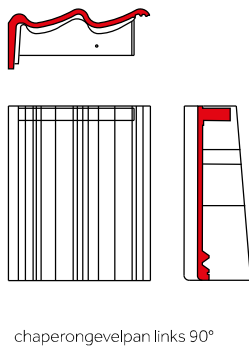

DE BELANGRIJKSTE VERSCHILLEN SNELDEK CLASSIC/AERLOX EN SNELDEK STAR T.O.V. DE SNELDEK DAKPAN:

Sneldek oud

Sneldek Classic/Aerlox

Sneldek Star

Sneldek oud

chaperonpan 90°

chaperongevelpan rechts 90°

halve chaperonpan 90°