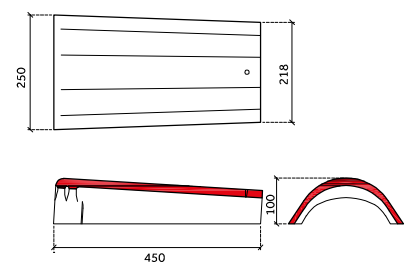

euro-vorst