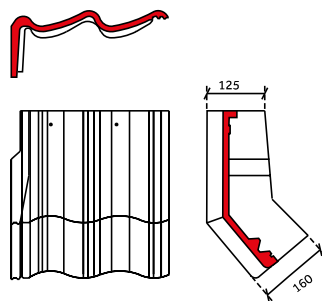

DE BELANGRIJKSTE VERSCHILLEN SNELDEK CLASSIC/AERLOX EN SNELDEK STAR T.O.V. DE SNELDEK DAKPAN:

Sneldek oud

Sneldek Classic/Aerlox

Sneldek Star

Sneldek oud

chaperonpan 90°

chaperongevelpan rechts 90°

halve chaperonpan 90°

knikgevelpan links 140°

Sneldek Classic/Aerlox

chaperonpan 90°

chaperongevelpan rechts 90°

halve chaperonpan 90°

knikgevelpan links 140°

Sneldek Star

chaperonpan 90°

chaperongevelpan rechts 90°

halve chaperonpan 90°

knikgevelpan links 140°

DE BELANGRIJKSTE VERSCHILLEN SNELDEK CLASSIC/AERLOX EN SNELDEK STAR T.O.V. DE SNELDEK DAKPAN:

Sneldek oud

knikgevelpan rechts 140°

uni-vorst