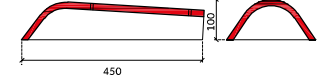

Sneldek Classic/Aerlox

uni-hoekkeperbeginvorst

3-zijdig broekstuk

Sneldek Star

euro-hoekkeperbeginvorst

3-zijdig broekstuk

MONIER

Monier B.V.