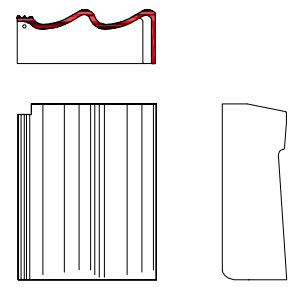

DE BELANGRIJKSTE VERSCHILLEN SNELDEK CLASSIC/AERLOX EN SNELDEK STAR T.O.V. DE SNELDEK DAKPAN:

Sneldek oud

Sneldek Classic/Aerlox

Sneldek Star

Sneldek oud

chaperonpan 90°

chaperongevelpan rechts 90°

halve chaperonpan 90°

knikgevelpan links 140°

Sneldek Classic/Aerlox

chaperonpan 90°

chaperongevelpan rechts 90°

halve chaperonpan 90°

knikgevelpan links 140°

Sneldek Star

chaperonpan 90°

chaperongevelpan rechts 90°

halve chaperonpan 90°

knikgevelpan links 140°

DE BELANGRIJKSTE VERSCHILLEN SNELDEK CLASSIC/AERLOX EN SNELDEK STAR T.O.V. DE SNELDEK DAKPAN:

Sneldek oud

knikgevelpan rechts 140°

uni-vorst