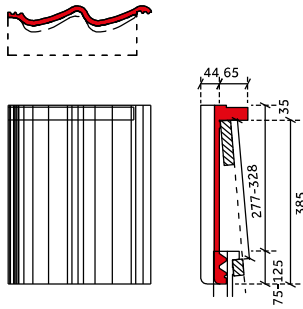

DE BELANGRIJKSTE VERSCHILLEN SNELDEK CLASSIC/AERLOX EN SNELDEK STAR T.O.V. DE SNELDEK DAKPAN:

Sneldek oud

Sneldek Classic/Aerlox

Sneldek Star

Sneldek oud

chaperonpan 90°

chaperongevelpan rechts 90°

halve chaperonpan 90°

knikgevelpan links 140°

Sneldek Classic/Aerlox

chaperonpan 90°

chaperongevelpan rechts 90°

halve chaperonpan 90°

knikgevelpan links 140°

Sneldek Star

chaperonpan 90°

chaperongevelpan rechts 90°

halve chaperonpan 90°

knikgevelpan links 140°

DE BELANGRIJKSTE VERSCHILLEN SNELDEK CLASSIC/AERLOX EN SNELDEK STAR T.O.V. DE SNELDEK DAKPAN:

Sneldek oud

knikgevelpan rechts 140°

uni-vorst