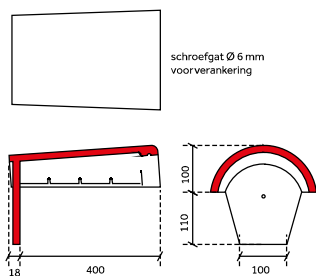

uni-eindvorst