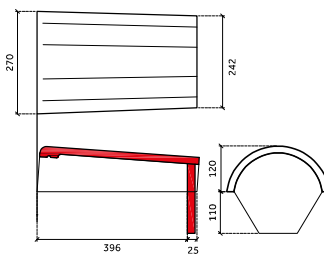

uni-eindvorst