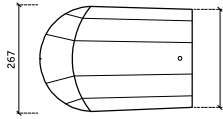

Sneldek Classic/Aerlox

uni-hoekkeperbeginvorst