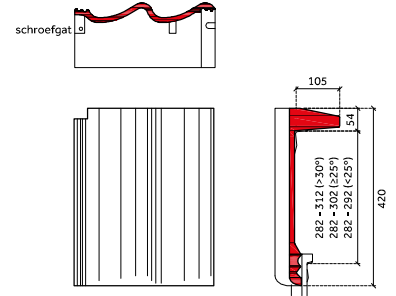

DE BELANGRIJKSTE VERSCHILLEN SNELDEK CLASSIC/AERLOX EN SNELDEK STAR T.O.V. DE SNELDEK DAKPAN:

Sneldek oud

Sneldek Classic/Aerlox

Sneldek Star

Sneldek oud

chaperonpan 90°

chaperongevelpan rechts 90°

halve chaperonpan 90°

knikgevelpan links 140°

Sneldek Classic/Aerlox

chaperonpan 90°

chaperongevelpan rechts 90°

halve chaperonpan 90°

knikgevelpan links 140°

Sneldek Star

chaperonpan 90°

chaperongevelpan rechts 90°

halve chaperonpan 90°

knikgevelpan links 140°

DE BELANGRIJKSTE VERSCHILLEN SNELDEK CLASSIC/AERLOX EN SNELDEK STAR T.O.V. DE SNELDEK DAKPAN:

Sneldek oud

knikgevelpan rechts 140°

uni-vorst