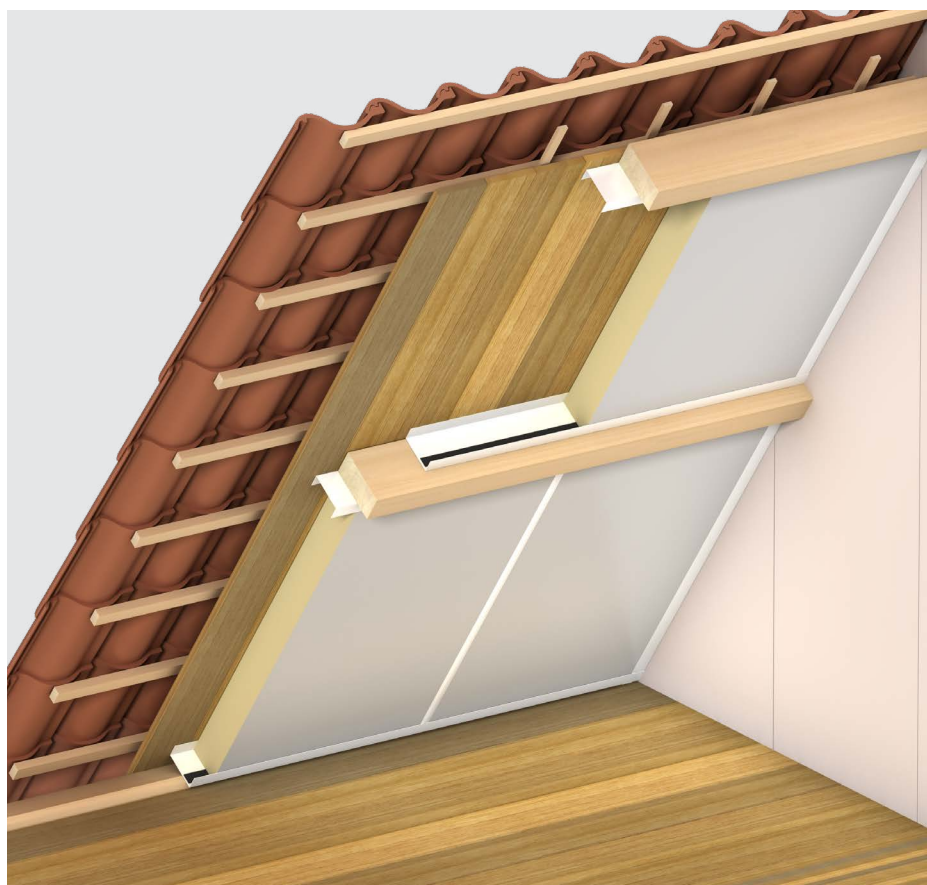

Isolatie

iSoEasy[®]

Hellend DakPlaat

Doe-het-zelf

Hoog rendement isolatie voor hellende daken (binnenzijde)

- λ_D -waarde 0,022 W/(m·K)
- Isolatie en afwerking in één
- Compleet pakket. Profielen, schroeven en zwelband worden bij het product meegeleverd voor een complete afwerking
- Snelle en eenvoudige verwerking

Vezelvrije
kern

Kingspan[®]

Productinformatie

Omschrijving

De iSoEasy® is een PIR hardschuim isolatieplaat met vezelvrije kern, aan twee zijden voorzien van een alu meerslagen complex en aan één zijde een stootvaste witte zichtzijde. De plaat is bestemd voor het thermisch na-isoleren aan de binnenzijde van ongeïsoleerde hellende daken, waarin géén dampremmende laag voorkomt. Dit doe-het-zelf pakket bevat de nodige profielen, schroeven en zwelband voor een complete afwerking.

Technische specificaties*

Thermische geleidbaarheid λ_D (EN 13165:2012+A2:2016)	λ_D -waarde 0,022 W/(m·K)
Standaard afmeting (EN 822:2013)	1200 x 600 mm
Randafwerking	standaard met rechte kanten
Brandreactie (EN 13501-1:2018)	D-s2, d0
Densiteit** (EN 1602:2013)	ca. 30 kg/m ³
Druksterkte bij 10% vervorming (EN 826:2013)	≥ 120 kPa
Dimensionele stabiliteit - lengte & breedte, 48 uur, 70°C bij 90% RV (EN 1604:2013)	≤ 2,0%
Dimensionele stabiliteit - lengte & breedte, 48 uur, -20°C (EN 1604:2013)	≤ 1,0%
Gehalte gesloten cellen (EN ISO 4590:2016)	≥ 90%
Beschikbare certificatie	CE BCRG gecontroleerde kwaliteitsverklaring PEFC